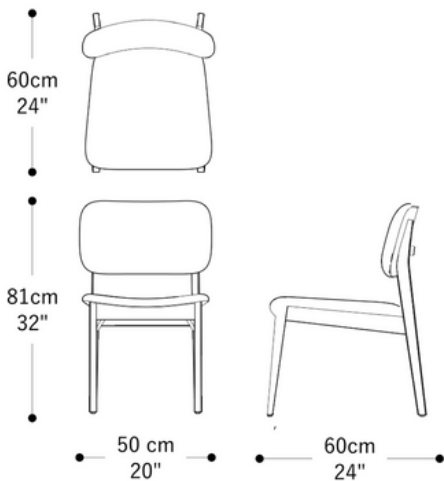

Cadeira
Yolanda

CADEIRA
YOLANDA

BRETON